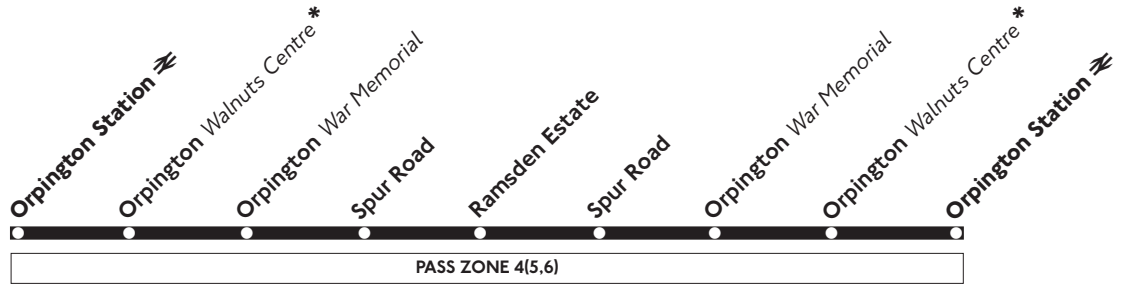

R9

Orpington - Ramsden Estate - Orpington

Daily

* Except before 0830 on Mondays to Fridays

Mondays to Fridays

Orpington Station ⇌	0540	0600	0625	0645	0705	0715	0725	0735	0745	0755	0805	0815	0825	0836		1900	1915
Orpington Walnuts Centre	↓	↓	↓	↓	↓	↓	↓	↓	↓	↓	↓	↓	↓	0839	Then	1903	1918
Orpington War Memorial	0542	0602	0627	0647	0707	0717	0727	0737	0747	0757	0807	0817	0827	0841	about	1905	1920
Ramsden Estate Chelsfield Lane	0548	0608	0633	0653	0715	0725	0735	0745	0755	0805	0815	0825	0835	0849	every	1912	1926
Orpington War Memorial	0555	0615	0640	0701	0723	0733	0743	0753	0803	0813	0823	0833	0843	0857	12 minutes	1918	1932
Orpington Walnuts Centre	↓	↓	↓	↓	↓	↓	↓	↓	↓	↓	↓	↓	0845	0859	until	1919	1933
Orpington Station ⇌	0557	0617	0642	0703	0725	0735	0745	0755	0805	0815	0825	0835	0848	0902		1922	1936
Orpington Station ⇌	1930	1945	2000	2015	2030			00 30		2400	0030						
Orpington Walnuts Centre	1933	1948	2003	2018	2033	Then every		03 33		0003	0033						
Orpington War Memorial	1935	1950	2005	2020	2035	30 minutes,		05 35		0005	0035						
Ramsden Estate Chelsfield Lane	1941	1956	2011	2026	2041	at these		11 41	until	0011	0041						
Orpington War Memorial	1947	2002	2017	2032	2047	minutes past		17 47		0017	0047						
Orpington Walnuts Centre	1948	2003	2018	2033	2048	the hour		18 48		0018	0048						
Orpington Station ⇌	1951	2006	2021	2036	2051			21 51		0021	0051						